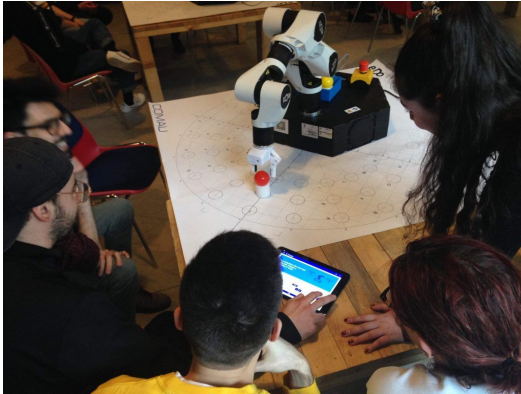

SCUOLA MOHOLE

MILANO LAMBRATE