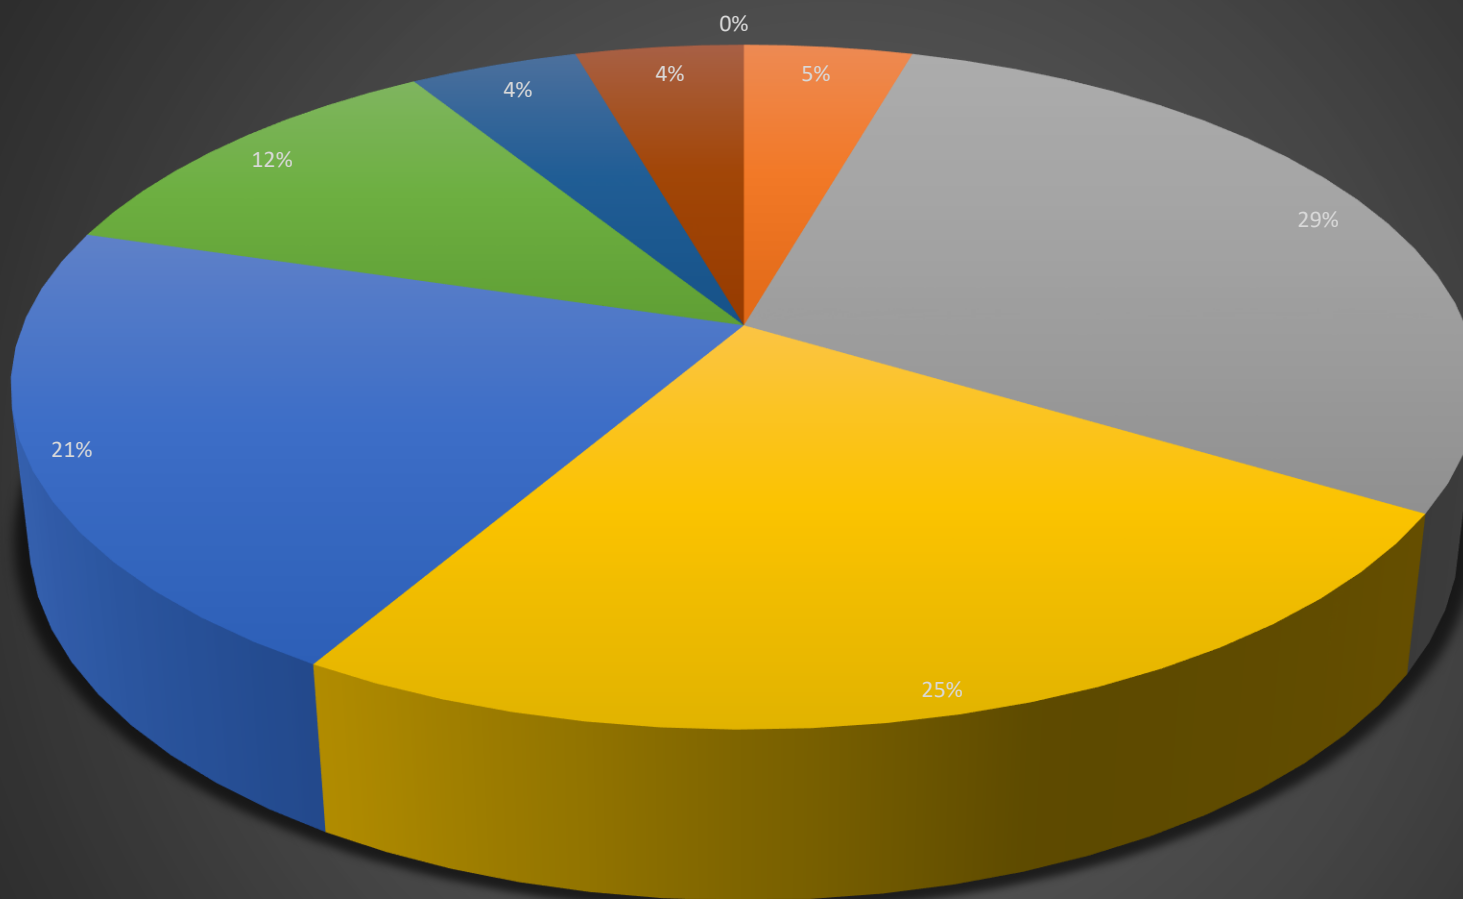

## ESAME DI STATO 2019 - ESITO LICEO LINGUISTICO

■ negativo ■ 60 ■ 61-70 ■ 71-80 ■ 81-90 ■ 91-99 ■ 100 ■ 100/lode