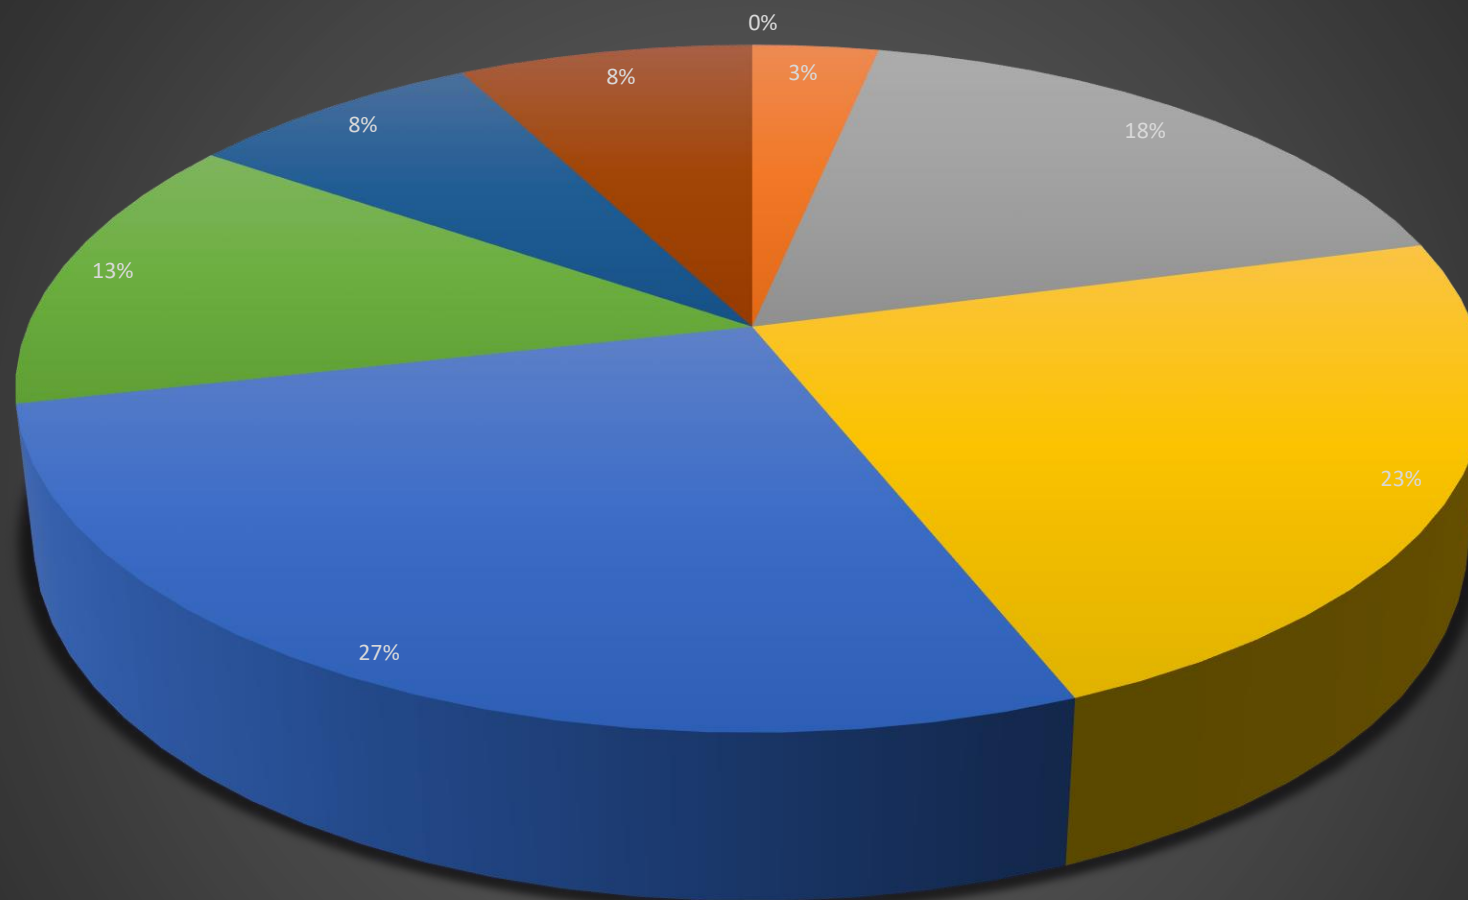

ESAME DI STATO 2019 - ESITO LICEO SCIENTIFICO

■ negativo ■ 60 ■ 61-70 ■ 71-80 ■ 81-90 ■ 91-99 ■ 100 ■ 100/lode