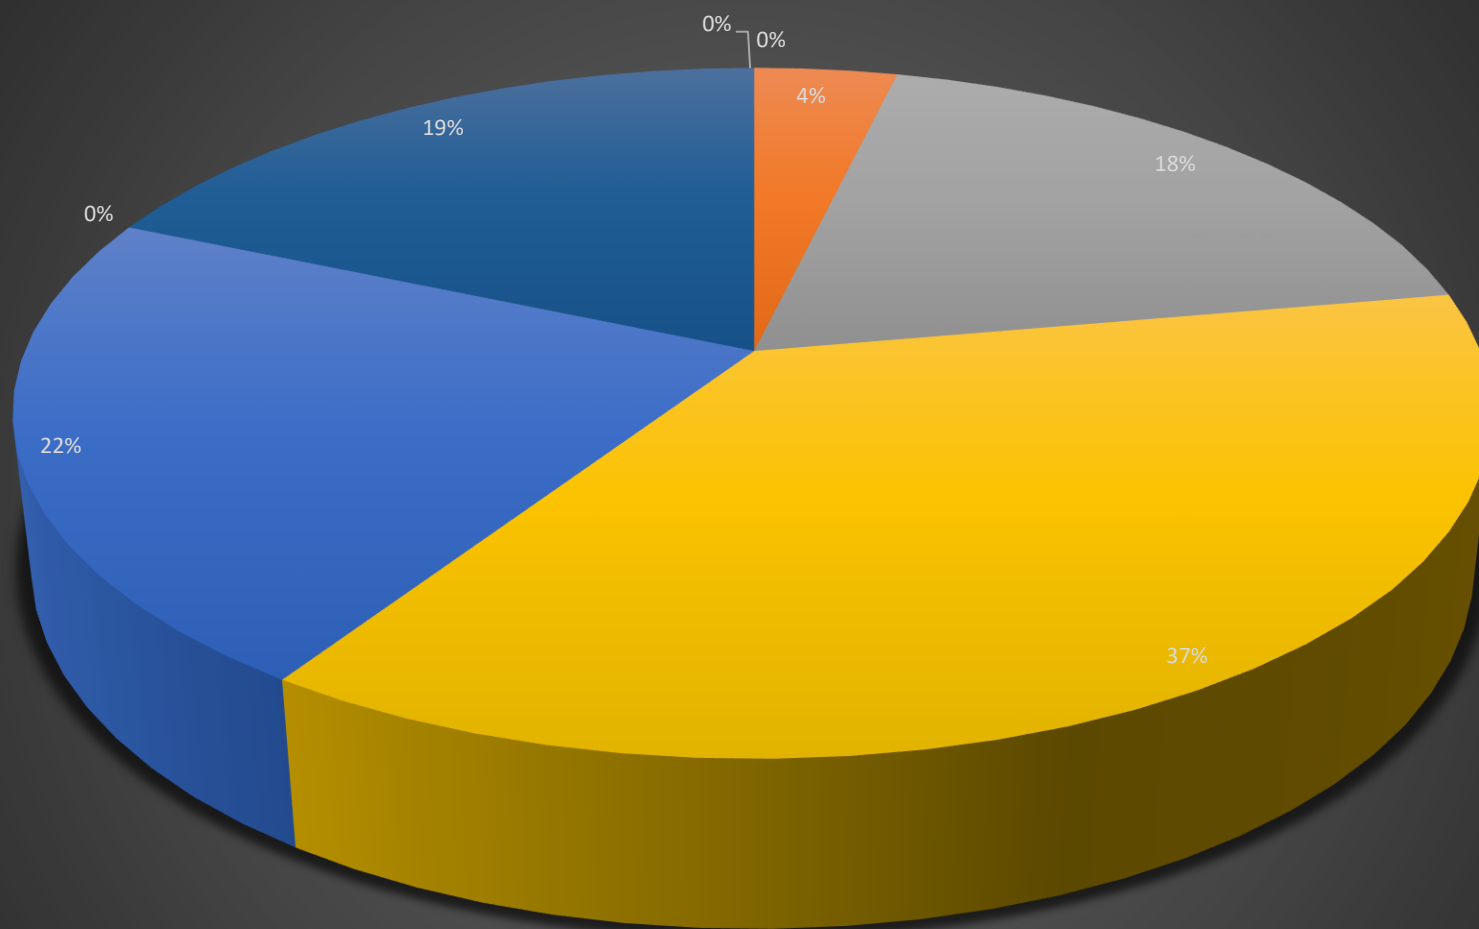

ESAME DI STATO 2019 - ESITO 5 A CLASSICO

■ negativo ■ 60 ■ 61-70 ■ 71-80 ■ 81-90 ■ 91-99 ■ 100 ■ 100/lode